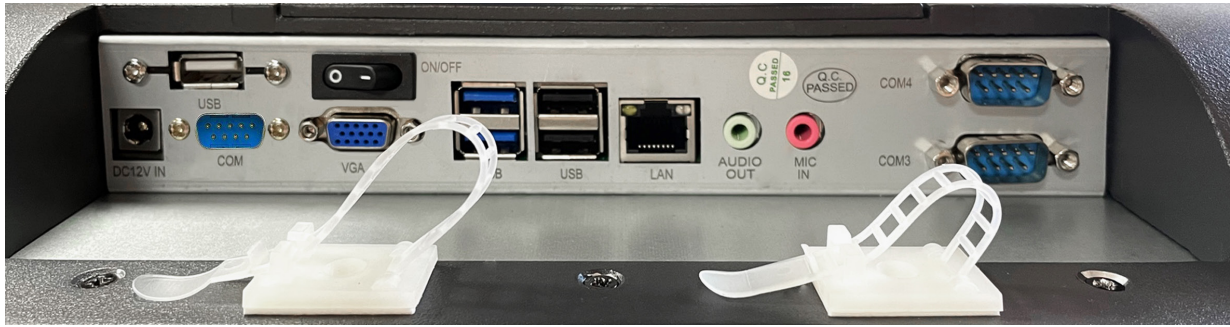

- 15"
- P-CAP
- FRONTAL
- 100% Aluminio
- SSD
- FANLESS
- Windows logo
- POS

100% Aluminio

Peana con posibilidad de integrar la fuente de alimentación\*

\*Cable de alimentación en 90° no incluido

SEYPOS275J6481282YW	TPV SEYPOS 275 ALUMINO P-CAP/J6412/8GB RAM/128GB SSD/5USB/2YW
---------------------	---

Pantalla plana	15" TFT LCD
Tecnología táctil	True-Flat PCAP Touch
Duración	50.000 horas MTF
Resolución	1024 x 768
Ángulo de inclinación	0° ~ 80°

USB	3 x USB 2.0 + 2 x USB 3.0
Puerto Serie	3 x RS232 ( 9-pin )
Red Ethernet LAN	1 x RTL8168DE PCI-E Gigabit Ethernet NIC
Puerto VGA	1 x VGA ( 15-pin )
Audio	1 x Audio
Micrófono	1 x MIC
Fuente de alimentación	100-240V / 3.5A 47~63Hz

Temperatura de funcionamiento	0~40°C
Temperatura de almacenamiento	-40~50°C
Humedad	38~80%°C

Dimensiones	350 x 330 x 200 mm
Peso	8 kg
VESA	Sí
Garantía	2 años