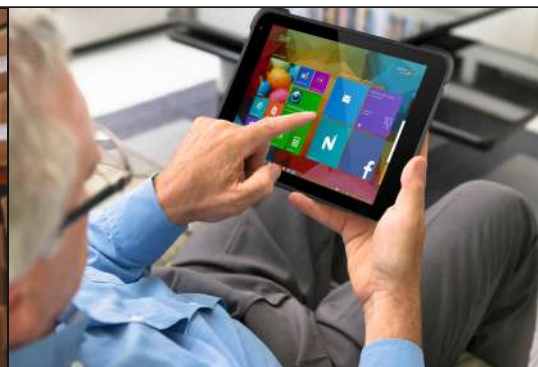

Terminal Móvil Industrial ZT8W

SEYPOS

Touch Scan Print

TABLET REFORZADA 8" DE CALIDAD INDUSTRIAL

Sistema Operativo: Windows 10 Home / Windows 10 Pro

CPU: Intel Baytrail-T (Quad Core), Z8350

Pantalla: 8" (10:16 - 1900x1200 IPS)