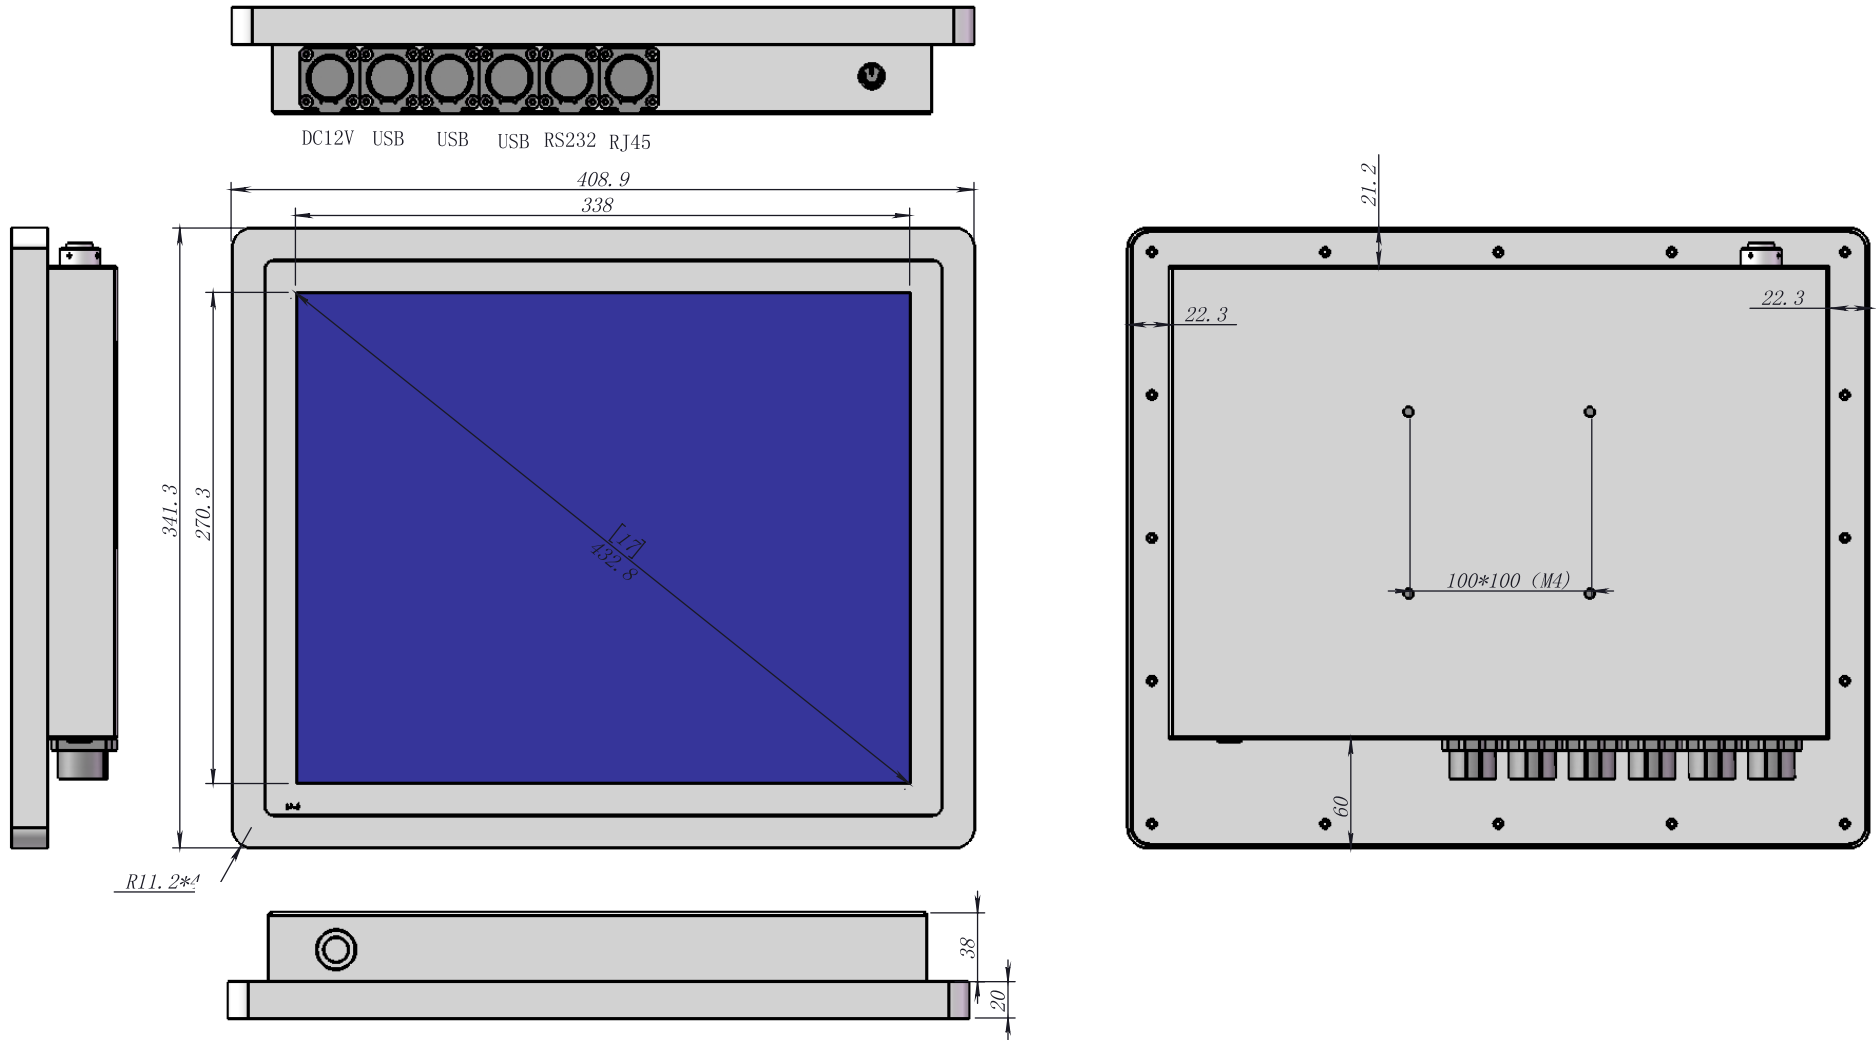

# SEYPOS KPS15

DC12V RS232 RJ45 USB USB USB

SEYPPCKPS15J481282YW	15"	1024x768	4:3
----------------------	-----	----------	-----

# SEYPOS KPS17

SEYPPCKPS17J481282YW	17"	1280 x 1024	4:3
----------------------	-----	-------------	-----

# SEYPOS KPS19

SEYPPCKPS19J481282YW	19"	1280 x 1024	4:3
----------------------	-----	-------------	-----