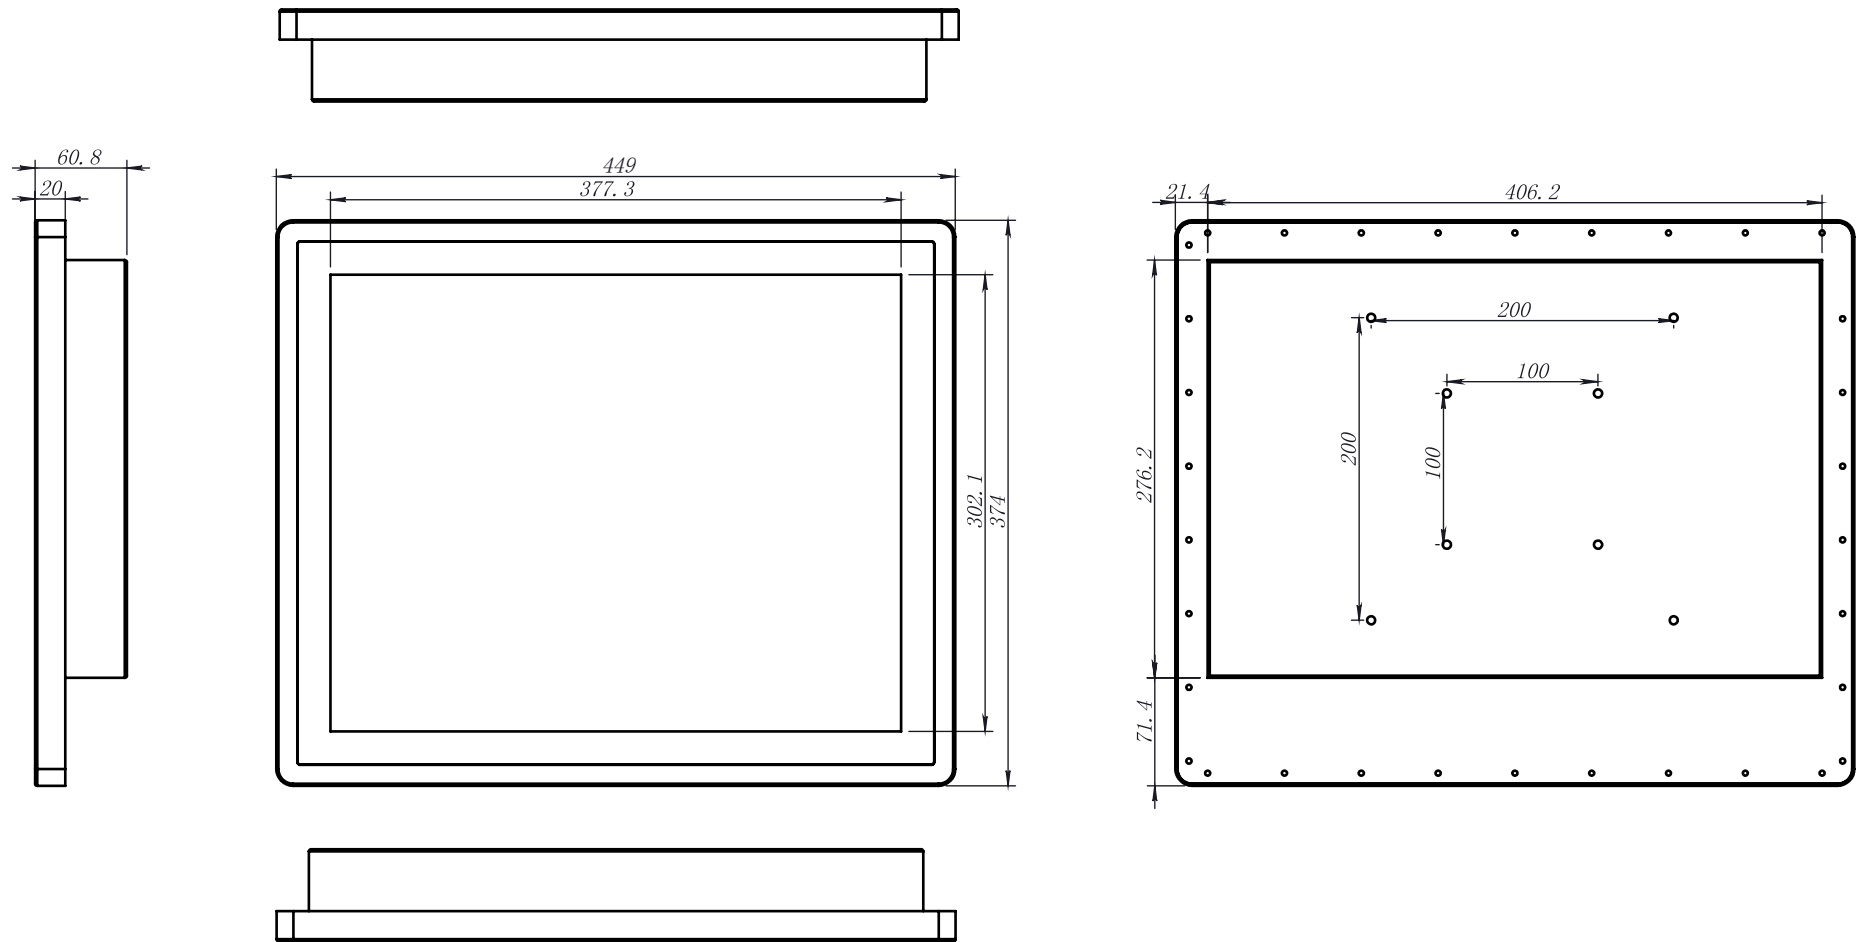

# SEYPOS KPS15

DC12V RS232 RJ45 USB USB USB

SEYPPCKPS15J481282YW	15"	1024x768	4:3
----------------------	-----	----------	-----

# SEYPOS KPS17

SEYPPCKPS17J481282YW	17"	1280 x 1024	4:3
----------------------	-----	-------------	-----

# SEYPOS KPS19

SEYPPCKPS19J481282YW	19"	1280 x 1024	4:3
----------------------	-----	-------------	-----

# SEYPOS KPS24

SEYPPCKPS24481282YW	15"	1920 x 1080	4:3
---------------------	-----	-------------	-----