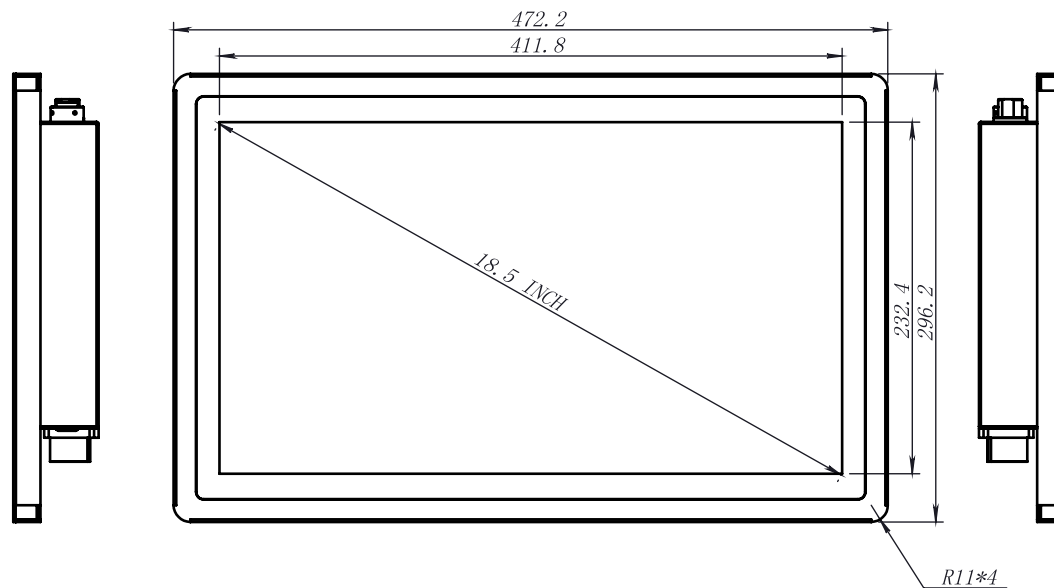

# SEYPOS KPS156

DC12V RS232 RJ45 USB USB USB ON/OFF

SEYPPCKPS156J81282YW	15,6"	1920x1080	16:9
----------------------	-------	-----------	------

# SEYPOS KPS185

SEYPPCKPS185481282YW	18,5"	1366x768	16:9
----------------------	-------	----------	------

# SEYPOS KPS17

SEYPPCKPS17J481282YW	17"	1280 x 1024	4:3
----------------------	-----	-------------	-----

# SEYPOS KPS19

SEYPPCKPS19J481282YW	19"	1280 x 1024	4:3
----------------------	-----	-------------	-----