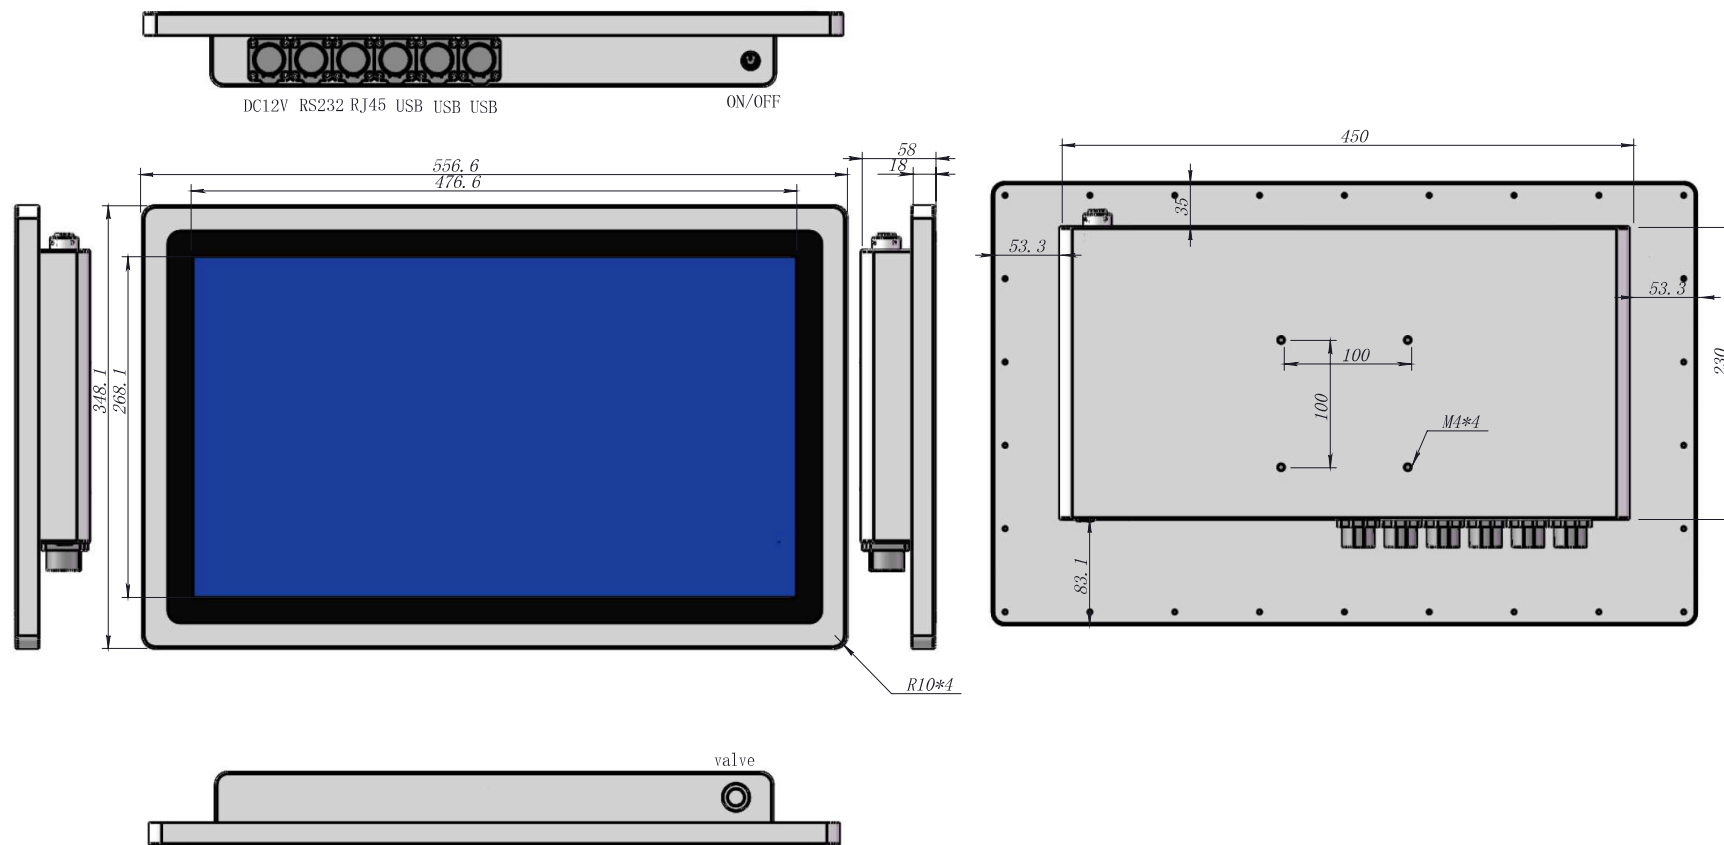

SEYPOS KPS215

SEYPPCKPS215481282YW	21.5"	1920x1080	16:10