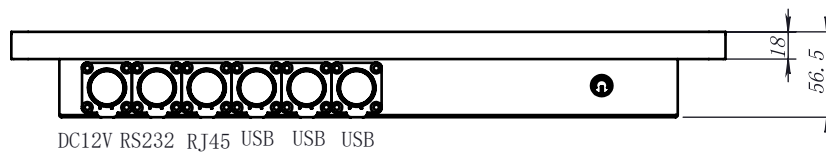

# SEYPOS KPS156

DC12V RS232 RJ45 USB USB USB ON/OFF

SEYPPCKPS156J81282YW	15,6"	1920x1080	16:9
----------------------	-------	-----------	------

# SEYPOS KPS185

SEYPPCKPS185481282YW	18,5"	1366x768	16:9
----------------------	-------	----------	------