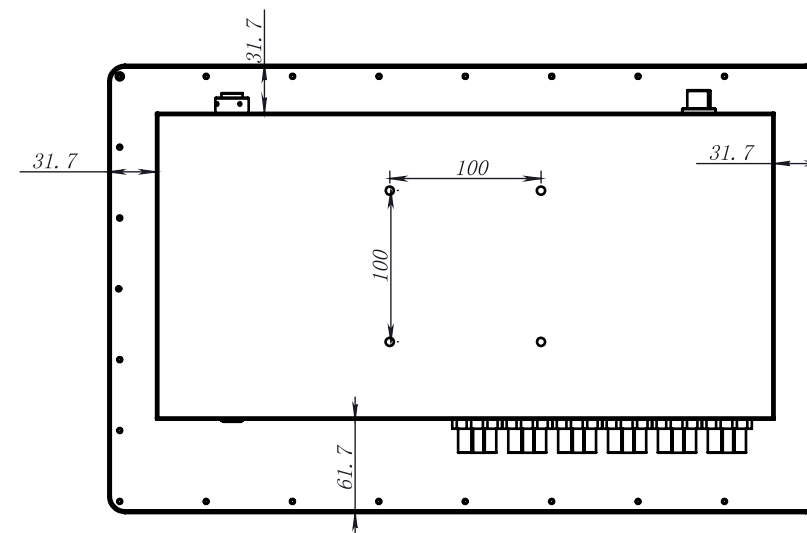

## Planos

(Margen de error 0.5mm)

# SEYPOS KPS156

DC12V RS232 RJ45 USB USB USB ON/OFF

SEYPPCKPS156J81282YW	15,6"	1920x1080	16:9
----------------------	-------	-----------	------

# SEYPOS KPS185

SEYPPCKPS185481282YW	18,5"	1366x768	16:9
----------------------	-------	----------	------

# SEYPOS KPS17

SEYPPCKPS17J481282YW	17"	1280 x 1024	4:3
----------------------	-----	-------------	-----