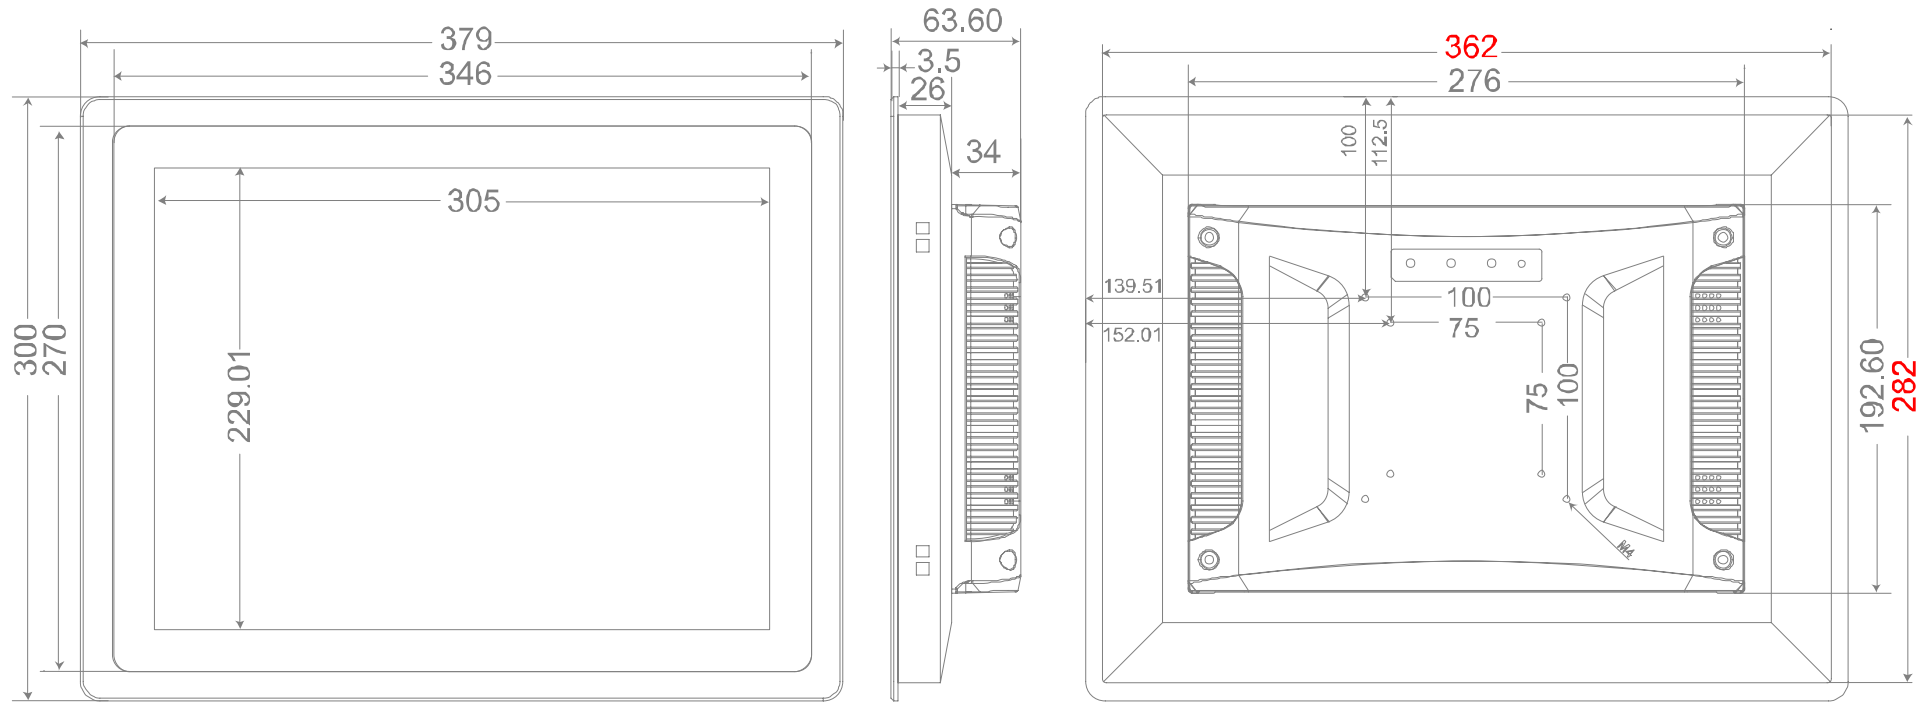

SEYPOS KPM191

SEYPPCKPM191J81282YW	19.1"	1449x900	16:10
----------------------	-------	----------	-------

SEYPOS KPM215

SEYPPCKPM191J81282YW	21,5"	1920x1080	16:9
----------------------	-------	-----------	------

SEYPOS KPM104

SEYPPCKPM104J81282YW	10,4"	1024x768	4:3
----------------------	-------	----------	-----

SEYPOS KPM12

SEYPPCKPM12J81282YW	12"	1024x768	4:3
---------------------	-----	----------	-----

SEYPOS KPM15

SEYPPCKPM15J81282YW	15"	1024x768	4:3
---------------------	-----	----------	-----

SEYPOS KPM17

SEYPPCKPM17J81282YW	17"	1280x1024	4:3
---------------------	-----	-----------	-----

SEYPOS KPM19

SEYPPCKPM19J481282YW	19"	1280x1024	4:3
----------------------	-----	-----------	-----