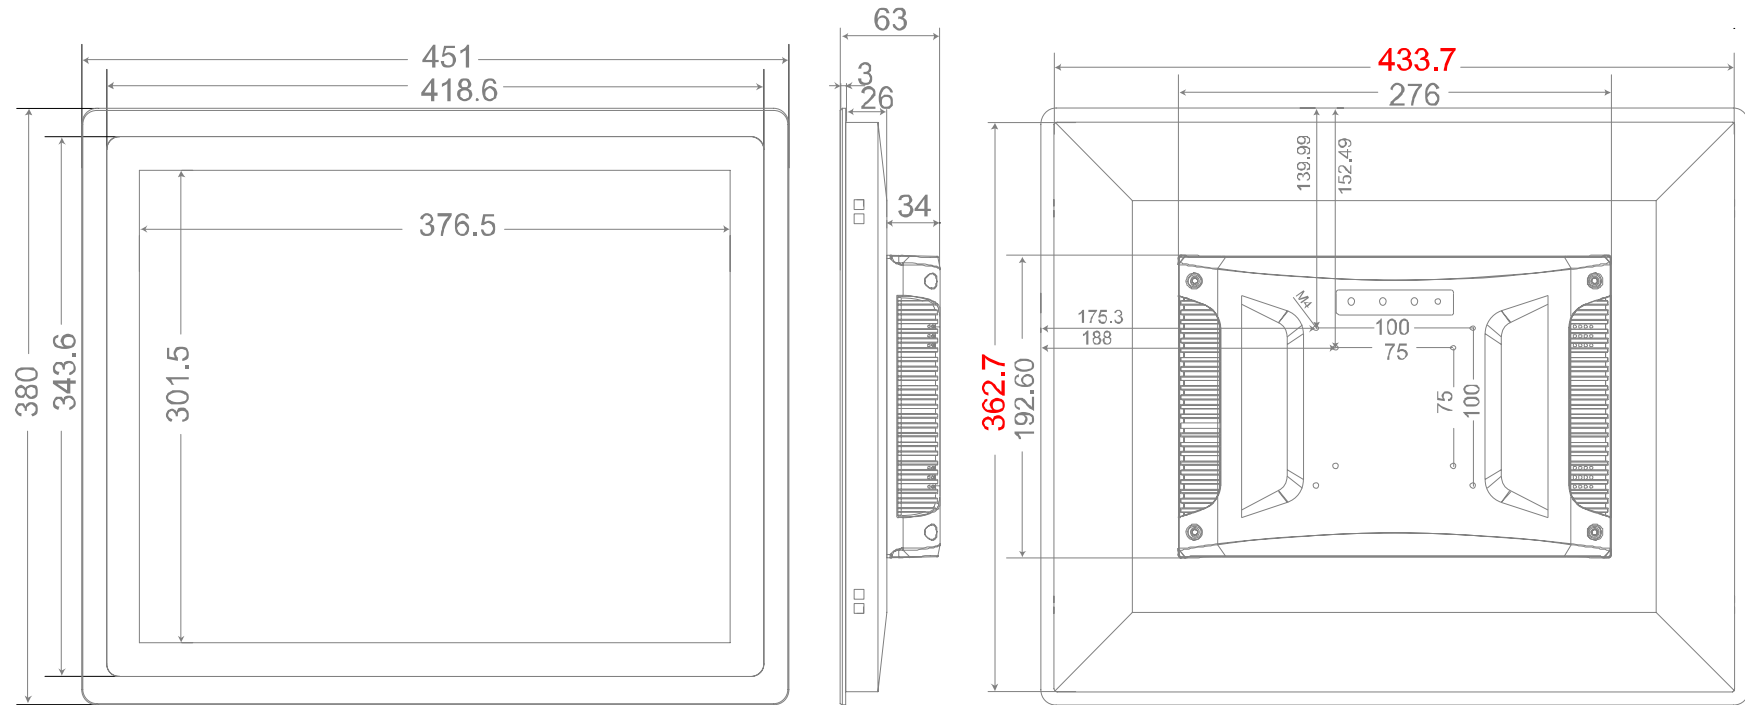

SEYPOS KPM191

SEYPPCKPM191J81282YW	19.1"	1449x900	16:10
----------------------	-------	----------	-------

SEYPOS KPM215

SEYPPCKPM191J81282YW	21,5"	1920x1080	16:9
----------------------	-------	-----------	------

SEYPOS KPM104

SEYPPCKPM104J81282YW	10,4"	1024x768	4:3
----------------------	-------	----------	-----

SEYPOS KPM12

SEYPPCKPM12J81282YW	12"	1024x768	4:3
---------------------	-----	----------	-----

SEYPOS KPM15

SEYPPCKPM15J81282YW	15"	1024x768	4:3
---------------------	-----	----------	-----

SEYPOS KPM17

SEYPPCKPM17J81282YW	17"	1280x1024	4:3
---------------------	-----	-----------	-----

SEYPOS KPM19

SEYPPCKPM19J481282YW	19"	1280x1024	4:3
----------------------	-----	-----------	-----