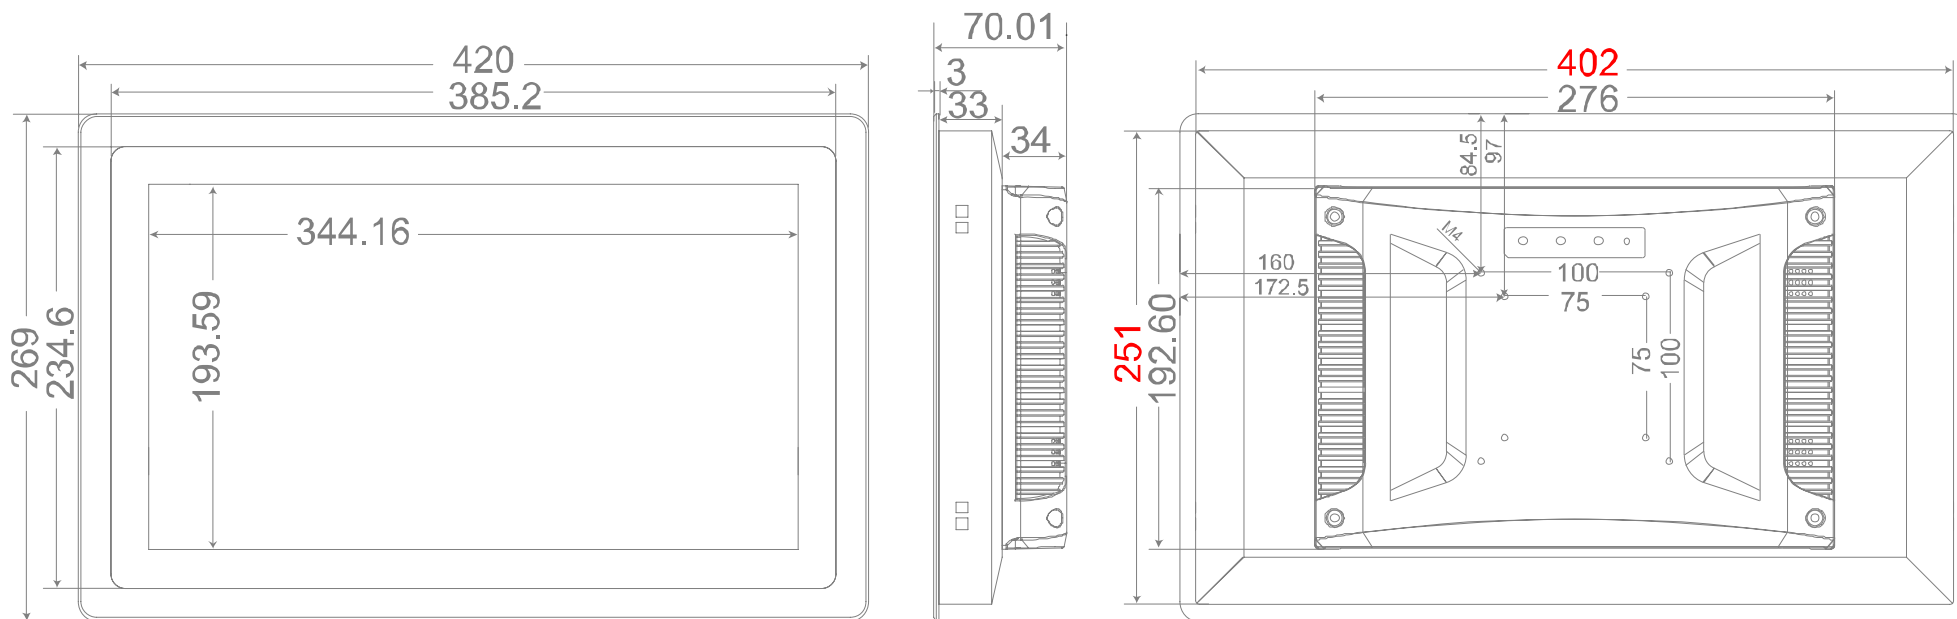

SEYPOS KPM Series

Planos

(Margen de error 0.5mm)

SEYPOS KPM101

SEYPPCKPM101J81282YW	10,1"	1366x768	16:9
----------------------	-------	----------	------

SEYPOS KPM156

SEYPPCKPM156J81282YW	15,6"	1366x768	16:9
----------------------	-------	----------	------

SEYPOS KPM191

SEYPPCKPM191J81282YW	19.1"	1449x900	16:10
----------------------	-------	----------	-------

SEYPOS KPM215

SEYPPCKPM191J81282YW	21,5"	1920x1080	16:9
----------------------	-------	-----------	------

SEYPOS KPM104

SEYPPCKPM104J81282YW	10,4"	1024x768	4:3
----------------------	-------	----------	-----

SEYPOS KPM12

SEYPPCKPM12J81282YW	12"	1024x768	4:3
---------------------	-----	----------	-----

SEYPOS KPM15

SEYPPCKPM15J81282YW	15"	1024x768	4:3
---------------------	-----	----------	-----

SEYPOS KPM17

SEYPPCKPM17J81282YW	17"	1280x1024	4:3
---------------------	-----	-----------	-----

SEYPOS KPM19

SEYPPCKPM19J481282YW	19"	1280x1024	4:3
----------------------	-----	-----------	-----