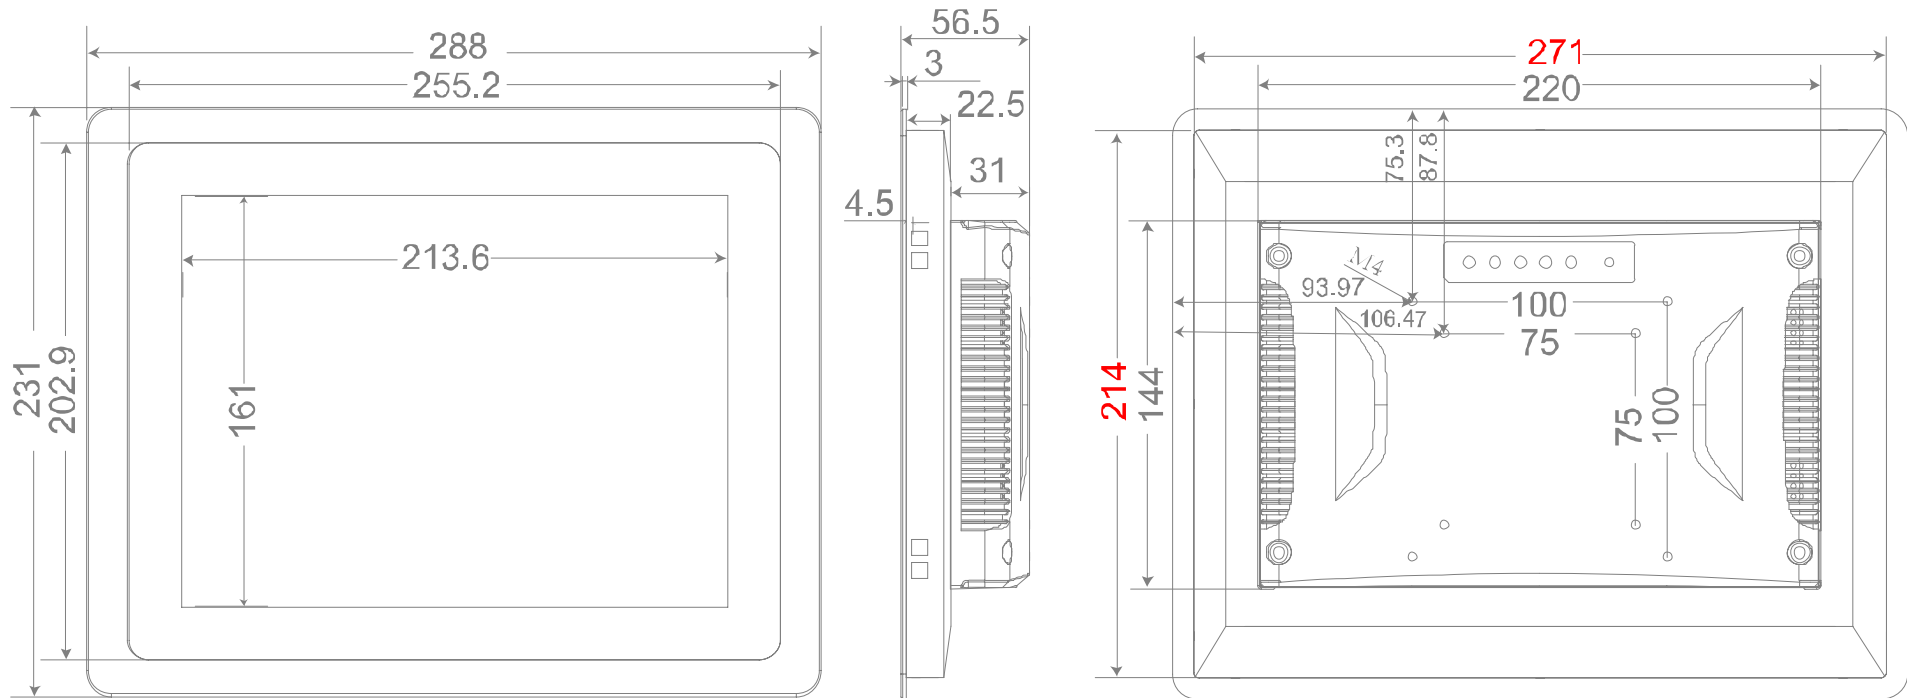

SEYPOS KPM Series

Planos

(Margen de error 0.5mm)

SEYPOS KPM101

SEYPPCKPM101J81282YW	10,1"	1366x768	16:9
----------------------	-------	----------	------

SEYPOS KPM156

SEYPPCKPM156J81282YW	15,6"	1366x768	16:9
----------------------	-------	----------	------

SEYPOS KPM191

SEYPPCKPM191J81282YW	19.1"	1449x900	16:10
----------------------	-------	----------	-------

SEYPOS KPM215

SEYPPCKPM191J81282YW	21,5"	1920x1080	16:9
----------------------	-------	-----------	------

SEYPOS KPM104

SEYPPCKPM104J81282YW	10,4"	1024x768	4:3
----------------------	-------	----------	-----

SEYPOS KPM12

SEYPPCKPM12J81282YW	12"	1024x768	4:3
---------------------	-----	----------	-----

SEYPOS KPM15

SEYPPCKPM15J81282YW	15"	1024x768	4:3
---------------------	-----	----------	-----

SEYPOS KPM17

SEYPPCKPM17J81282YW	17"	1280x1024	4:3
---------------------	-----	-----------	-----

SEYPOS KPM19

SEYPPCKPM19J481282YW	19"	1280x1024	4:3
----------------------	-----	-----------	-----