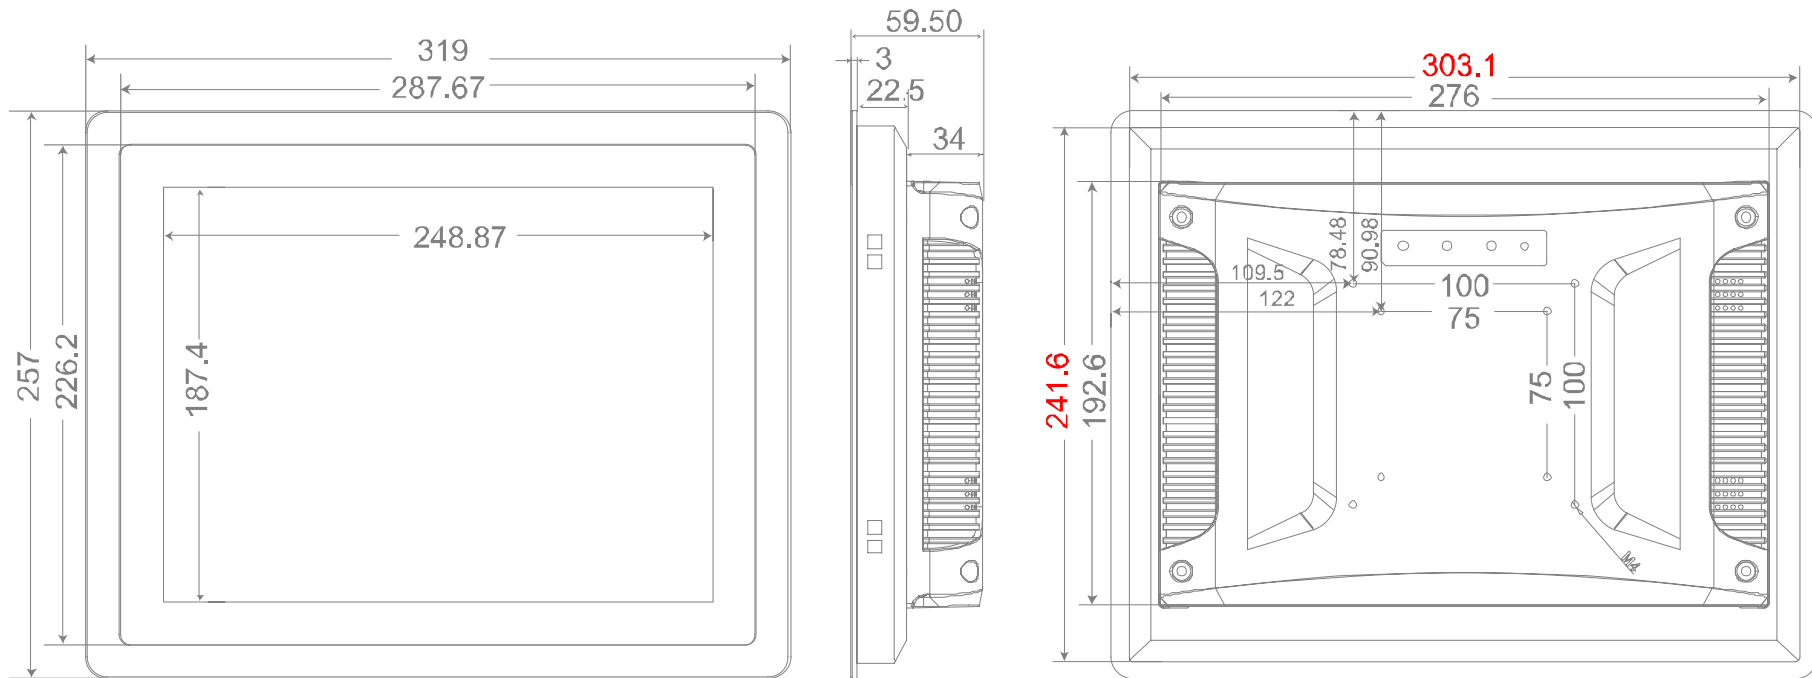

SEYPOS KPM Series

Planos

(Margen de error 0.5mm)

SEYPOS KPM101

SEYPPCKPM101J81282YW	10,1"	1366x768	16:9
----------------------	-------	----------	------

SEYPOS KPM156

SEYPPCKPM156J81282YW	15,6"	1366x768	16:9
----------------------	-------	----------	------

SEYPOS KPM191

SEYPPCKPM191J81282YW	19.1"	1449x900	16:10
----------------------	-------	----------	-------

SEYPOS KPM215

SEYPPCKPM191J81282YW	21,5"	1920x1080	16:9
----------------------	-------	-----------	------

SEYPOS KPM104

SEYPPCKPM104J81282YW	10,4"	1024x768	4:3
----------------------	-------	----------	-----

SEYPOS KPM12

SEYPPCKPM12J81282YW	12"	1024x768	4:3
---------------------	-----	----------	-----

SEYPOS KPM15

SEYPPCKPM15J81282YW	15"	1024x768	4:3
---------------------	-----	----------	-----

SEYPOS KPM17

SEYPPCKPM17J81282YW	17"	1280x1024	4:3
---------------------	-----	-----------	-----

SEYPOS KPM19

SEYPPCKPM19J481282YW	19"	1280x1024	4:3
----------------------	-----	-----------	-----