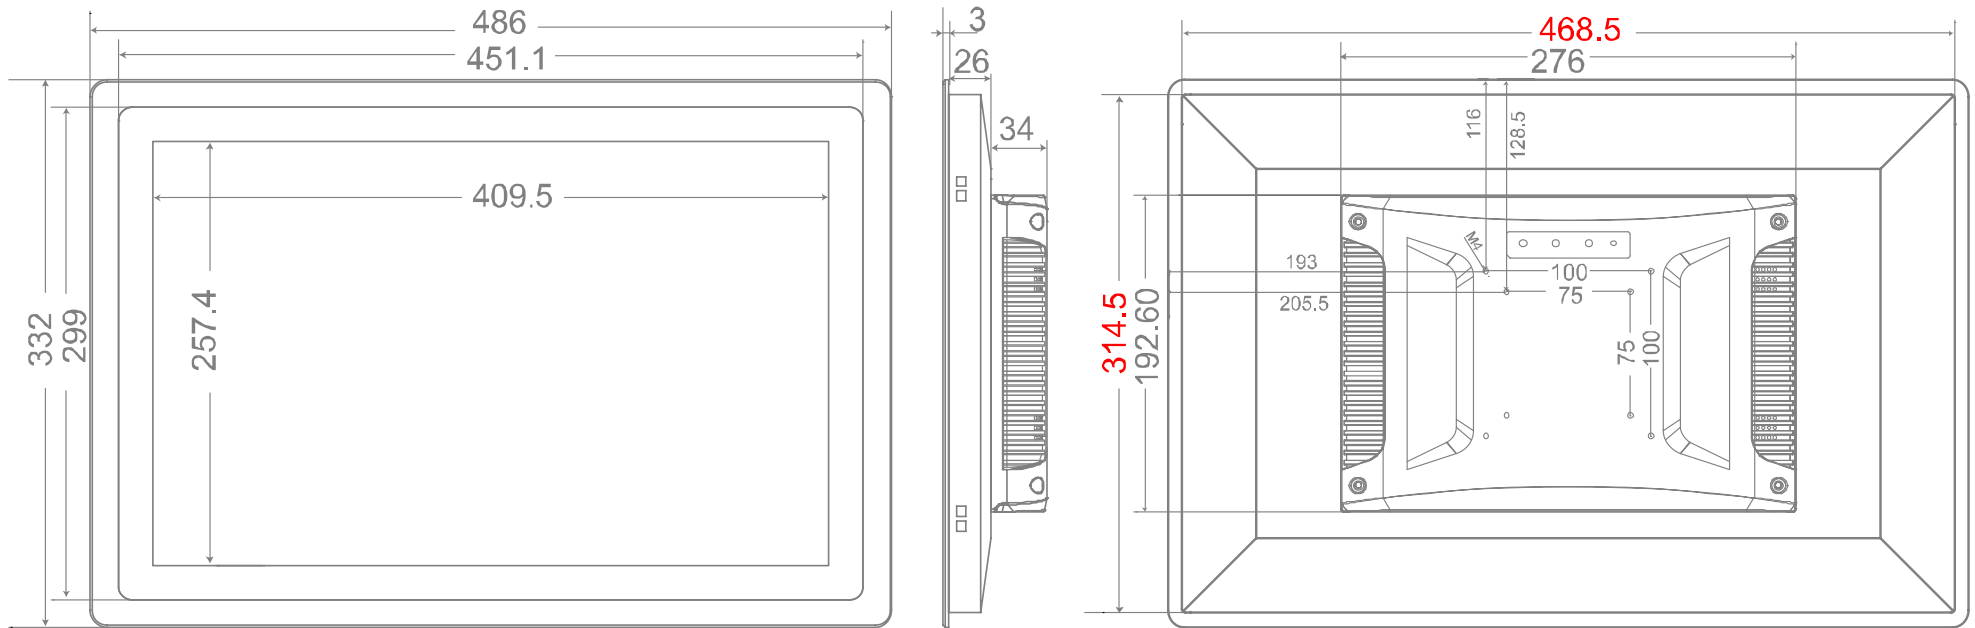

SEYPOS KPM Series

Planos

(Margen de error 0.5mm)

SEYPOS KPM101

SEYPPCKPM101J81282YW	10,1"	1366x768	16:9
----------------------	-------	----------	------

SEYPOS KPM156

SEYPPCKPM156J81282YW	15,6"	1366x768	16:9
----------------------	-------	----------	------

SEYPOS KPM191

SEYPPCKPM191J81282YW	19.1"	1449x900	16:10
----------------------	-------	----------	-------

SEYPOS KPM215

SEYPPCKPM191J81282YW	21,5"	1920x1080	16:9
----------------------	-------	-----------	------

SEYPOS KPM104

SEYPPCKPM104J81282YW	10,4"	1024x768	4:3
----------------------	-------	----------	-----

SEYPOS KPM12

SEYPPCKPM12J81282YW	12"	1024x768	4:3
---------------------	-----	----------	-----

SEYPOS KPM15

SEYPPCKPM15J81282YW	15"	1024x768	4:3
---------------------	-----	----------	-----

SEYPOS KPM17

SEYPPCKPM17J81282YW	17"	1280x1024	4:3
---------------------	-----	-----------	-----

SEYPOS KPM19

SEYPPCKPM19J481282YW	19"	1280x1024	4:3
----------------------	-----	-----------	-----