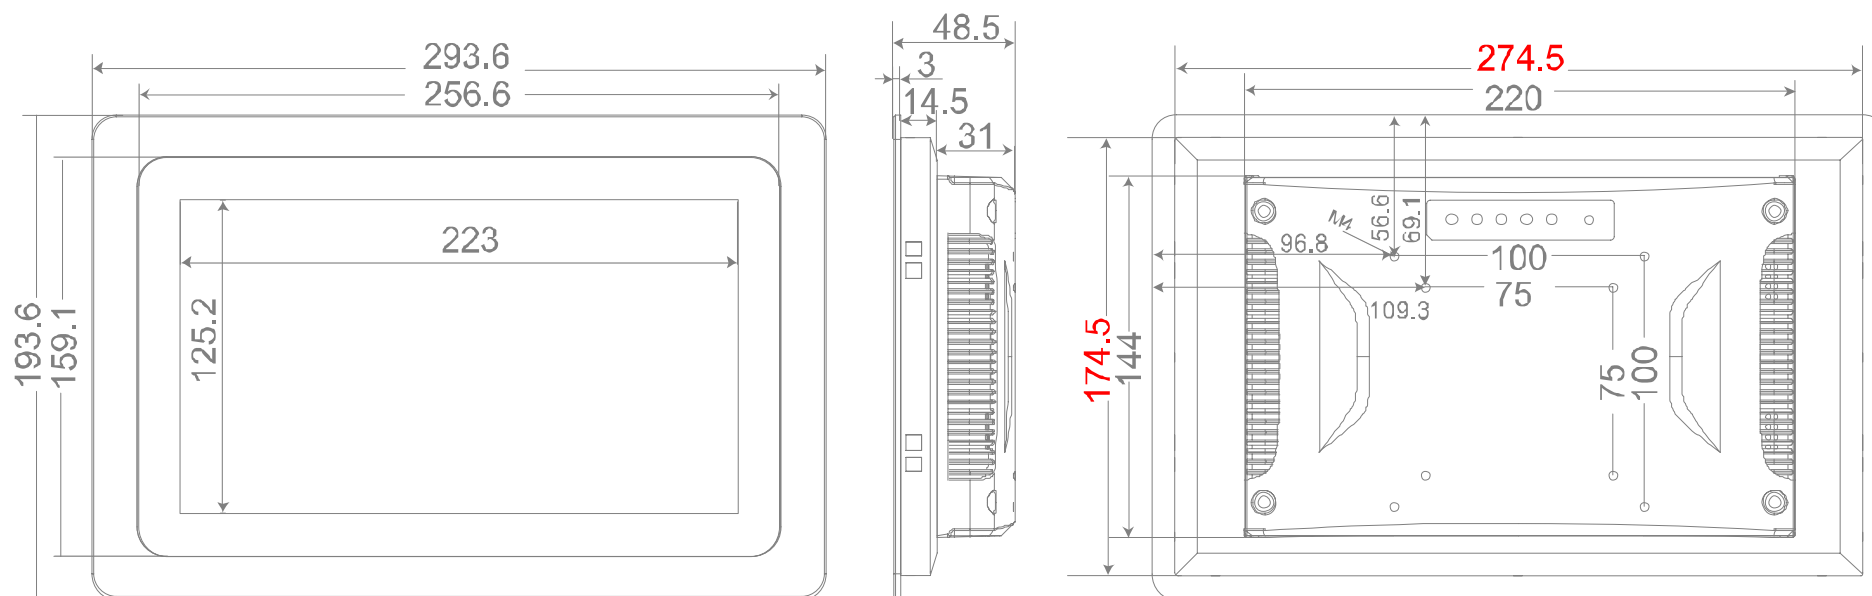

SEYPOS KPM Series

Planos

(Margen de error 0.5mm)

SEYPOS KPM101

SEYPPCKPM101J81282YW	10,1"	1366x768	16:9
----------------------	-------	----------	------

SEYPOS KPM156

SEYPPCKPM156J81282YW	15,6"	1366x768	16:9
----------------------	-------	----------	------

SEYPOS KPM191

SEYPPCKPM191J81282YW	19.1"	1449x900	16:10
----------------------	-------	----------	-------

SEYPOS KPM215

SEYPPCKPM191J81282YW	21,5"	1920x1080	16:9
----------------------	-------	-----------	------

SEYPOS KPM104

SEYPPCKPM104J81282YW	10,4"	1024x768	4:3
----------------------	-------	----------	-----

SEYPOS KPM12

SEYPPCKPM12J81282YW	12"	1024x768	4:3
---------------------	-----	----------	-----

SEYPOS KPM15

SEYPPCKPM15J81282YW	15"	1024x768	4:3
---------------------	-----	----------	-----

SEYPOS KPM17

SEYPPCKPM17J81282YW	17"	1280x1024	4:3
---------------------	-----	-----------	-----

SEYPOS KPM19

SEYPPCKPM19J481282YW	19"	1280x1024	4:3
----------------------	-----	-----------	-----