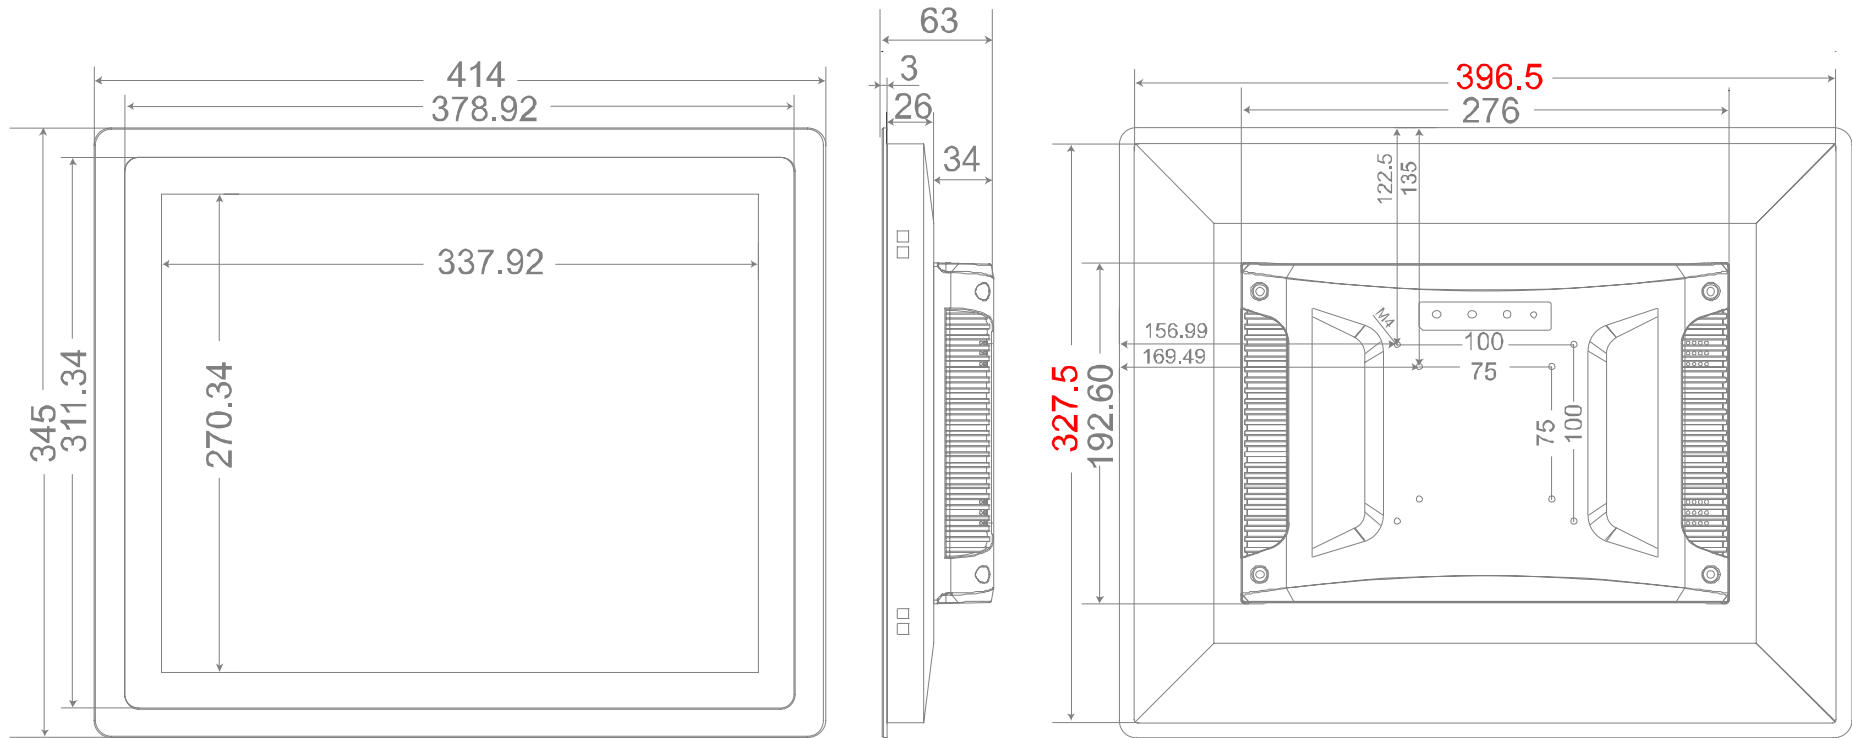

SEYPOS KPM191

SEYPPCKPM191J81282YW	19.1"	1449x900	16:10
----------------------	-------	----------	-------

SEYPOS KPM215

SEYPPCKPM191J81282YW	21,5"	1920x1080	16:9
----------------------	-------	-----------	------

SEYPOS KPM104

SEYPPCKPM104J81282YW	10,4"	1024x768	4:3
----------------------	-------	----------	-----

SEYPOS KPM12

SEYPPCKPM12J81282YW	12"	1024x768	4:3
---------------------	-----	----------	-----

SEYPOS KPM15

SEYPPCKPM15J81282YW	15"	1024x768	4:3
---------------------	-----	----------	-----

SEYPOS KPM17

SEYPPCKPM17J81282YW	17"	1280x1024	4:3
---------------------	-----	-----------	-----

SEYPOS KPM19

SEYPPCKPM19J481282YW	19"	1280x1024	4:3
----------------------	-----	-----------	-----