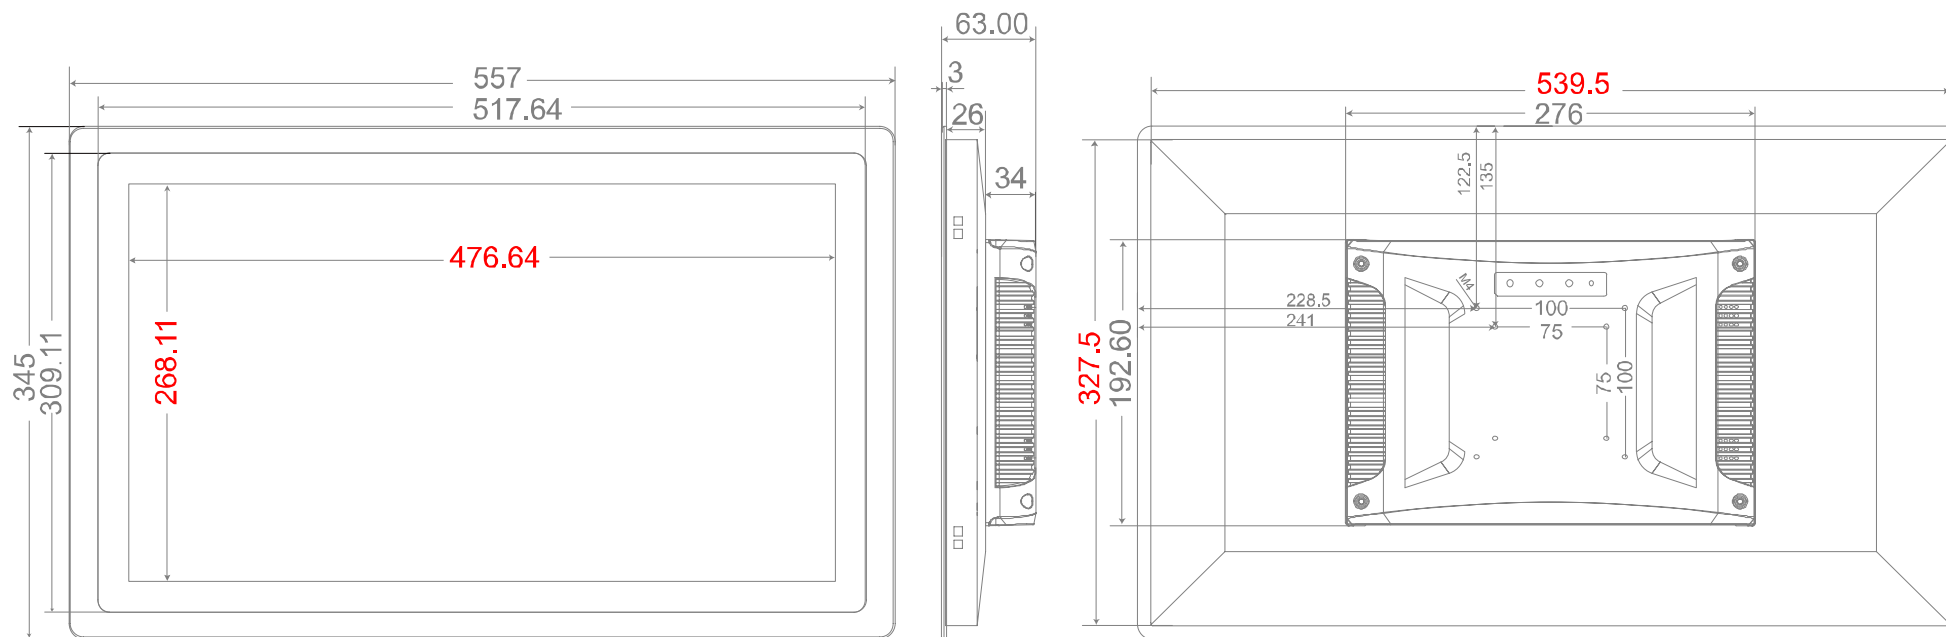

SEYPOS KPM Series

Planos

(Margen de error 0.5mm)

SEYPOS KPM101

SEYPPCKPM101J81282YW	10,1"	1366x768	16:9
----------------------	-------	----------	------

SEYPOS KPM156

SEYPPCKPM156J81282YW	15,6"	1366x768	16:9
----------------------	-------	----------	------

SEYPOS KPM191

SEYPPCKPM191J81282YW	19.1"	1449x900	16:10
----------------------	-------	----------	-------

SEYPOS KPM215

SEYPPCKPM191J81282YW	21,5"	1920x1080	16:9
----------------------	-------	-----------	------

SEYPOS KPM104

SEYPPCKPM104J81282YW	10,4"	1024x768	4:3
----------------------	-------	----------	-----

SEYPOS KPM12

SEYPPCKPM12J81282YW	12"	1024x768	4:3
---------------------	-----	----------	-----

SEYPOS KPM15

SEYPPCKPM15J81282YW	15"	1024x768	4:3
---------------------	-----	----------	-----

SEYPOS KPM17

SEYPPCKPM17J81282YW	17"	1280x1024	4:3
---------------------	-----	-----------	-----

SEYPOS KPM19

SEYPPCKPM19J481282YW	19"	1280x1024	4:3
----------------------	-----	-----------	-----